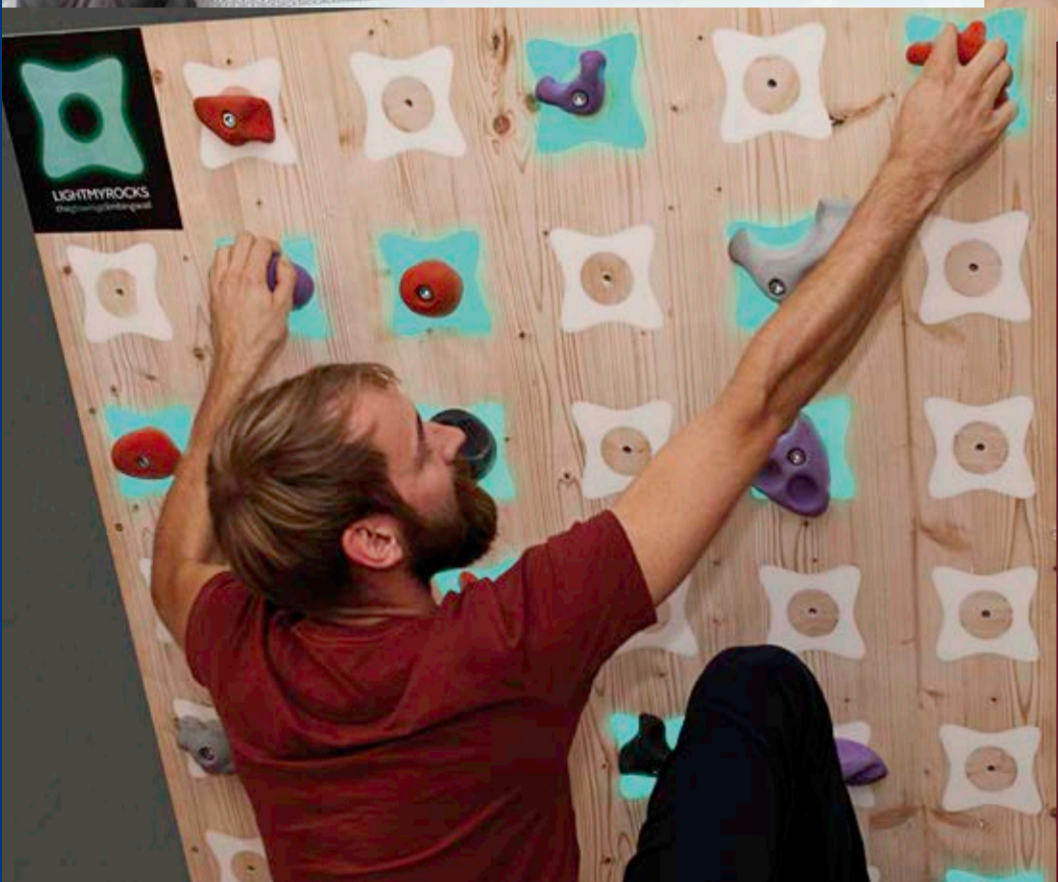

Gründer live 2017

wattron
effizienz als maßstab

www.mind-objects.de

Karriere Start

Die Bildungs-, Job- und Gründermesse in Sachsen

MESSE DRESDEN · 20.–22. Januar

www.messe-karrierestart.de

Ideeller Träger:
Landeshauptstadt
Dresden