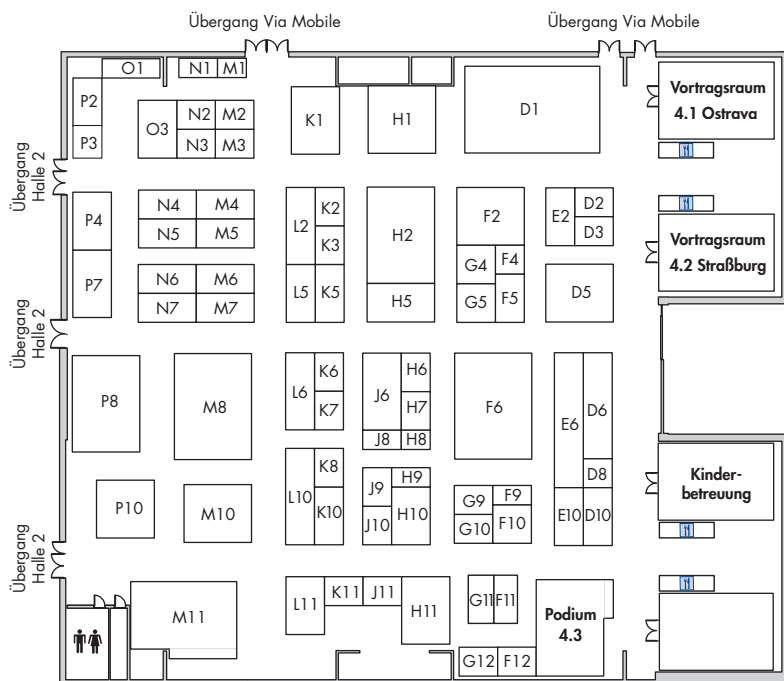

Übersicht · Halle 4

- 4-D 1** Berufliches Schulzentrum „Konrad Zuse“
- 4-D 1** .. Berufliches Schulzentrum für Agrarwirtschaft und Ernährung Dresden
- 4-D 1** .. Berufliches Schulzentrum für Gastgewerbe Dresden, „Ernst Löbnitzer“
- 4-D 1** .. Berufliches Schulzentrum für Technik & Wirtschaft, „Julius Weisbach“
- 4-D 1** Berufliches Schulzentrum Vogtland, Schulteil Musikinstrumentenbau Klingenthal
- 4-D 1** Sächsisches Staatsministerium für Kultus
- 4-D 2** Berufliches Schulzentrum für Technik und Wirtschaft Pirna
- 4-D 3** Freiberg-Kolleg, Institut zur Erlangung der Hochschulreife
- 4-D 5** Dresdner Verkehrsbetriebe AG, Center Personal/Bildung
- 4-D 6** Private Schule IBB gGmbH Dresden
- 4-D 8** Betreutes Wohnen im „Alten Postamt“
- 4-D 8** BVG Seniorenwohnanlage
- 4-D 8** Pflegeheim Bischheim
- 4-D 8** Pflegeheim Dresden „Am Elbufer“
- 4-D 8** Pflegemobil Pulsnitz, Ambulante Pflege und Tagespflege
- 4-D 8** Physiotherapie Pulsnitz
- 4-D 8** Unternehmensgruppe Henry Mülder, Pflegeheim Pulsnitz
- 4-D 10** Malteser Hilfsdienst gGmbH, Bereich Rettungsdienst
- 4-E 2** Berufliches Schulzentrum „Otto Lilienthal“, Freital-Dippoldiswalde
- 4-E 6** .. Deutsches Rotes Kreuz, Bildungswerk Sachsen gemeinnützige GmbH
- 4-E 10** Sozialpflegeschulen Heimerer GmbH
- 4-F 2** Berufliches Schulzentrum für Technik und Wirtschaft Riesa
- 4-F 2** Berufliches Schulzentrum Großenhain, „Karl Preusker“
- 4-F 2** Berufliches Schulzentrum Meißen-Radebeul
- 4-F 2** Jobcenter Meißen
- 4-F 2** Landratsamt Meißen, Kreisschul- und Kulturamt
- 4-F 4** Berufliches Schulzentrum für Wirtschaft II
- 4-F 5** .. Berufliches Schulzentrum für Agrarwirtschaft und Ernährung Dresden
- 4-F 5** Sächsischer Arbeitgeberverband Nahrung und Genuss e. V.
- 4-F 6** Berufliches Schulzentrum Bau und Technik Dresden
- 4-F 6** Berufliches Schulzentrum für Dienstleistung und Gestaltung
- 4-F 6** Berufliches Schulzentrum für Elektrotechnik
- 4-F 6** Berufliches Schulzentrum für Gesundheit und Sozialwesen, „Karl August Lingner“ Dresden
- 4-F 6** Berufliches Schulzentrum für Technik und Wirtschaft Dresden
- 4-F 6** Berufliches Schulzentrum für Technik, „Gustav Anton Zeuner“
- 4-F 6** Berufliches Schulzentrum für Wirtschaft, „Franz Ludwig Gehe“
- 4-F 6** .. Berufliches Schulzentrum für Wirtschaft Dresden, „Prof. Dr. Zeigner“