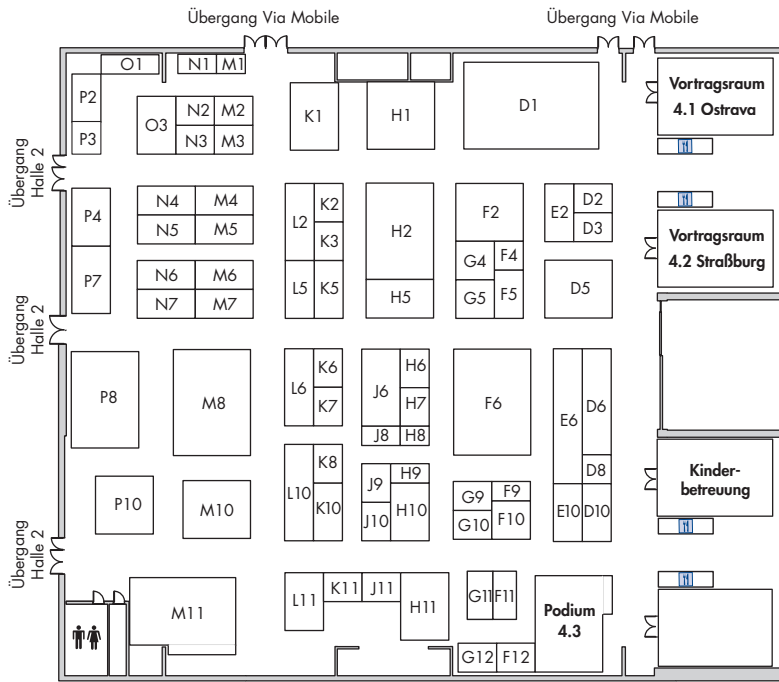

Übersicht · Halle 4

- **4-J 11** ..... KOMPASS Kompetenzen passgenau vermitteln gGmbH
- **4-K 1** ..... IHK-Bildungszentrum Dresden gGmbH
- **4-K 2** ..... alfatraining Bildungszentrum GmbH
- **4-K 3** ..... Berufsförderungswerk Dresden gemeinnützige GmbH,
  Zentrum für berufliche Rehabilitation
- **4-K 5** ..... intensivLEBEN GmbH,
  Außerklinisches Beatmungs- und Weaningzentrum
- **4-K 6** ..... indisoft GmbH
- **4-K 7** ..... Mitteldeutsches Institut für Qualifikation und berufliche Rehabilitation
  MIQR GmbH
- **4-K 8** ..... Bundesamt für Familie und zivilgesellschaftliche Aufgaben,
  Beratungsteam Pflegeausbildung
- **4-K 10** ..... TÜV Rheinland Akademie GmbH
- **4-K 11** ..... Sächsische Verwaltungs- und Wirtschafts-Akademie e. V.
- **4-L 2** ..... DAA Deutsche Angestellten-Akademie GmbH Sachsen
- **4-L 2** ..... DAA-Technikum
- **4-L 2** ..... HFH Hamburger Fern-Hochschule, Studienzentrum Dresden
- **4-L 5** ..... WAD Medizinisches und Kaufmännisches Bildungszentrum
- **4-L 6** ..... Euro Akademie Dresden-Meißen-Riesa
- **4-L 6** ..... Euro Akademie Dresden-Meißen-Riesa
- **4-L 6** ..... Euro-Schulen Dresden-Meißen-Riesa
- **4-L 10** ..... WBS Schulen Dresden
- **4-L 10** ..... WBS TRAINING AG
- **4-L 11** ..... Friseurinnung Dresden
- **4-L 11** ..... IKK classic
- **4-M 1** Rechtsanwaltskammer Sachsen, Körperschaft des öffentlichen Rechts
- **4-M 2** ..... Steuerberaterkammer des Freistaates Sachsen,
  Körperschaft des öffentlichen Rechts
- **4-M 3** ..... Schneider + Partner GmbH, Wirtschaftsprüfungsgesellschaft,
  Steuerberatungsgesellschaft
- **4-M 4** ..... Sparkassen-Versicherung Sachsen
- **4-M 5** ..... Sächsische Landesapothekerkammer
- **4-M 5** ..... Sächsischer Apothekerverband e. V.
- **4-M 6** ..... Semper Schulen
- **4-M 7** ..... Internationaler Bund, IB Mitte gGmbH,
  Niederlassung Sachsen, Region Sachsen Ost