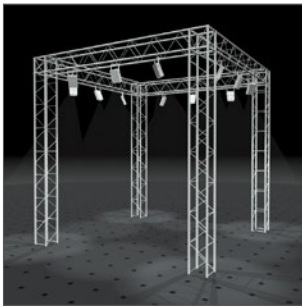

Podeste und Traversen
passen wir nach Ihren
Bedürfnissen individuell an.
Kontaktieren Sie uns!
halle@creatyp.de

vielfältige Varianten baubar,
rechteckig oder rund, mit Beleuch-
tung, Stoffverkleidung möglich