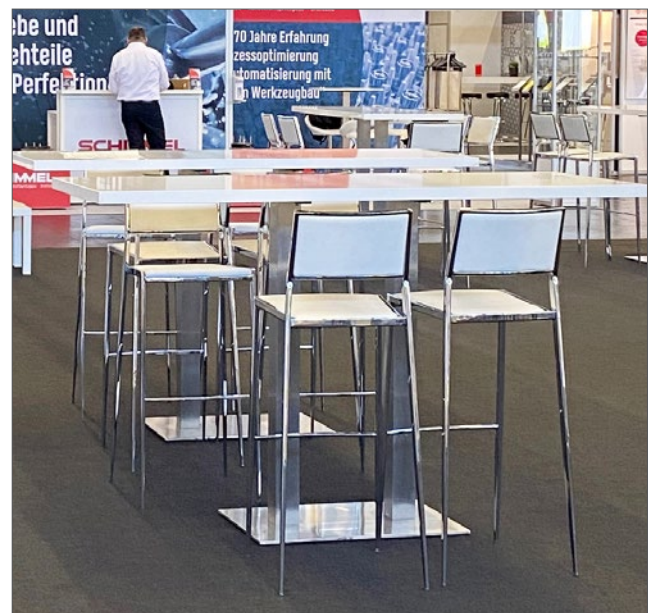

Hochtisch Luna

Artikel-Nr. 201090