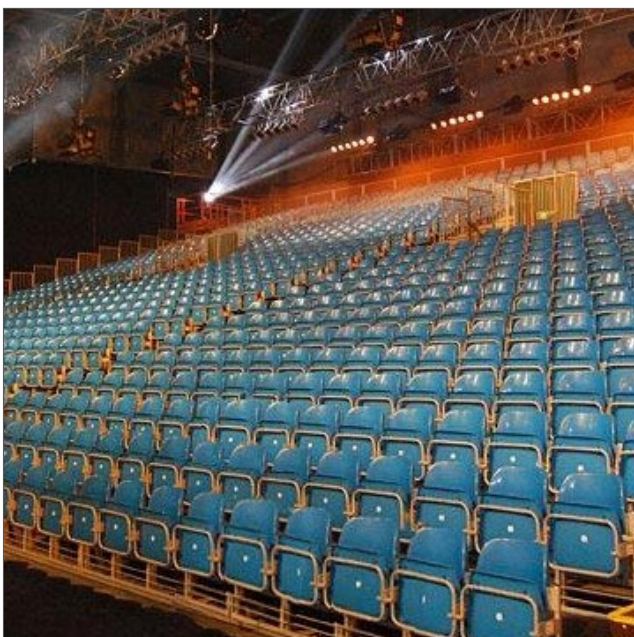

MOBILE TRIBÜNE

FAKTEN

- geeignet für Aufbau an verschiedenen Orten
- schneller Auf- und Abbau
- Sitzplatztribüne Typ D 250 aus konfektioniertem Tribünenmaterial
- Unterkonstruktion aus modularem Stahlrohr-Systemgerüstmaterial
- aufsteigende Klappsitze, bis zu 39 Reihen, Steigung: 25 cm
- Anpassung an unterschiedlichste Veranstaltung durch variable Gestaltung
- Rundungen möglich
- unbegrenzt erweiterbar (Platzzahl)
- Mindestabnahme: 500 Sitzplätze

REFERENZEN (TV-Shows, Konzerte, Sport- und Firmenevents)

Wetten, dass..? ▪ Feste der Volksmusik ▪ Verstehen Sie Spaß?
Die große Show der Naturwunder ▪ Willkommen bei Carmen Nebel
Paul Panzer: Alles auf Anfang ▪ Feuerwerk der Turnkunst
Musikschau Schottland ▪ EDEKA Revue

Kontaktieren Sie uns!
halle@creatyp.de