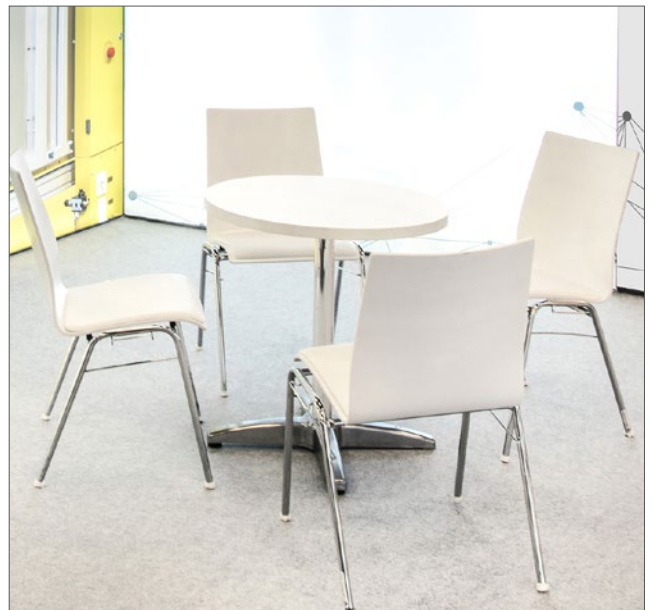

Stuhl Zeus

Artikel-Nr. 588