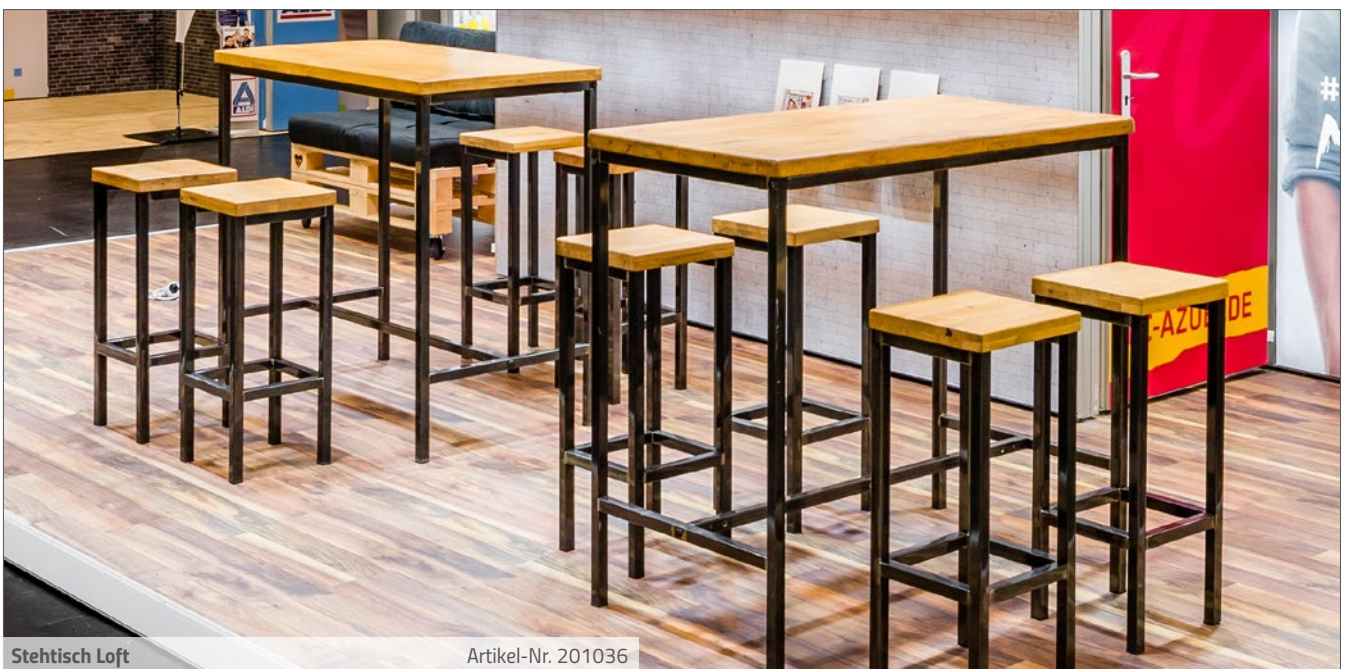

Artikel-Nr. 201039
Stehtisch MIURA weiß
 74,- €
 Designklassiker aus pulverbeschichtetem Stahl
 Ø 60 cm, Höhe: 108 cm

Artikel-Nr. 520
Stehtisch, weiß
 38,- €
 Kunststoff
 Ø 80 cm, H: 110 cm

Artikel-Nr. 201068
Stehtisch MIURA rot
 74,- €
 Designklassiker aus pulverbeschichtetem Stahl
 Ø 60 cm, Höhe: 108 cm

Artikel-Nr. 201036
Stehtisch Loft
 89,- €
 66 x 120 cm, H: 111 cm

Stehtisch Loft

Artikel-Nr. 201036

STEHTISCHBRÜCKEN

Artikel-Nr. 201010
Stehtischbrücke 180, weiß
175,- €
180 × 110 × 80 cm

Artikel-Nr. 210012
**Stehtischbrücke NewLine,
Edelstahl, Platte weiß**
152,- €
180 × 110 × 80 cm