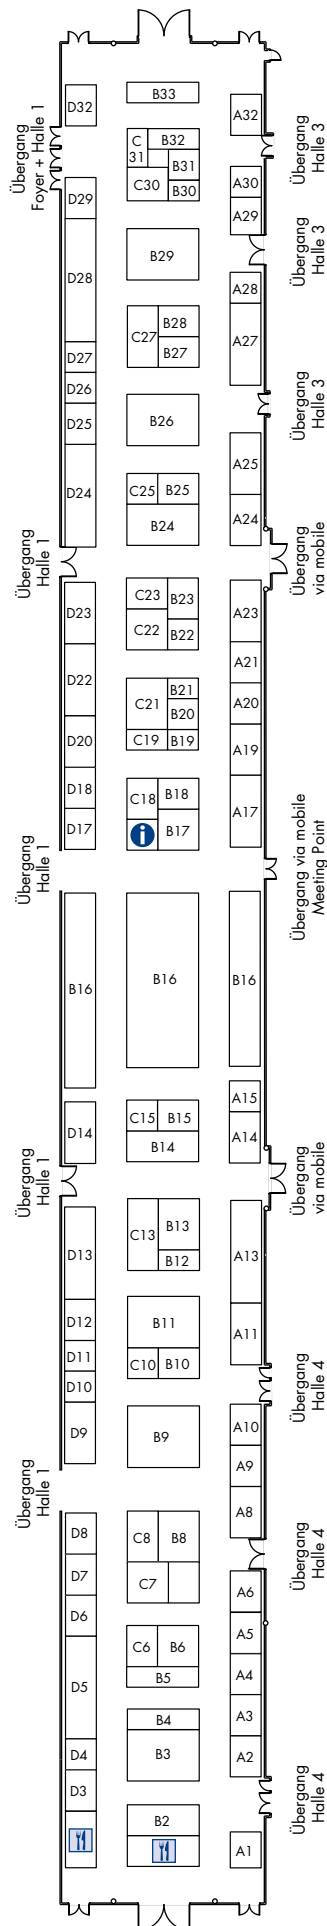

- 2-A 2 ..... Häusliche Pflege und Betreuung Friedrich
- 2-A 3 ..... AGO Unternehmensgruppe, AGO BIELATAL Betriebsgesellschaften für Sozialeinrichtungen mbH
- 2-A 3 ..... AGO Unternehmensgruppe, AGO DRESDEN Betriebsgesellschaften für Sozialeinrichtungen mbH
- 2-A 3 ..... AGO Unternehmensgruppe, AGO WEISSERITZ Betriebsgesellschaft für Sozialeinrichtungen mbH
- 2-A 4 ..... Deutsches Herzzentrum München des Freistaates Bayern – Klinik an der Technischen Universität München –
- 2-A 5 ..... ELBLAND Reha- und Präventions GmbH
- 2-A 5 ..... Fachkliniken für Geriatrie Radeburg GmbH
- 2-A 5 ..... Fachkrankenhaus Coswig GmbH
- 2-A 5 ..... RECURA Kliniken GmbH
- 2-A 6 ..... Ev.-Luth. Diakonissenanstalt Dresden e. V.
- 2-A 8 ..... Diakonisches Werk – Stadtmission Dresden e. V.
- 2-A 9 ..... Agentur für Deutsche Vermögensberatung, Rico Schindler
- 2-A 10 ..... Dremo Personaldienstleistung GmbH
- 2-A 11 ..... Amplifon Deutschland GmbH
- 2-A 13 ..... Lange Uhren GmbH
- 2-A 14 ..... Heinz Lange Bauunternehmen GmbH
- 2-A 15 ..... Müller GmbH & Co. KG
- 2-A 17 .. vdw Sachsen, Verband der Wohnungs- und Immobilienwirtschaft e. V.
- 2-A 17 ..... Verband Sächsischer Wohnungsgenossenschaften e. V.
- 2-A 19 ..... Deutsche Post AG, NL BRIEF Dresden, Abteilung Personal 19-7
- 2-A 20 ..... Vonovia SE, Personalmanagement/Ausbildung
- 2-A 21 ..... ECOVIS WWS Steuerberatungsgesellschaft mbH
- 2-A 23 ..... Dresdner Volksbank Raiffeisenbank eG
- 2-A 23 ..... R+v Allgemeine Versicherung AG, Filialdirektion Dresden
- 2-A 24 ..... Deutsche Rentenversicherung Mitteldeutschland
- 2-A 24 ..... Fachhochschule für öffentliche Verwaltung und Rechtspflege Meißen, Fortbildungszentrum des Freistaates Sachsen
- 2-A 25 ..... Fachhochschule Dresden (FHD), Staatlich anerkannte Hochschule, University of Applied Sciences
- 2-A 27 ..... Technische Universität Dresden
- 2-A 28 ..... AIFS, American Institute For Foreign Study (Deutschland) GmbH
- 2-A 29 ..... FernUniversität in Hagen, Regionalzentrum Leipzig
- 2-A 30 ..... Hochschule Harz, Studienberatung
- 2-A 32 ..... BEBAS Sprach- und Kulturraum
- 2-B 2 ..... Cultus gGmbH der Landeshauptstadt Dresden
- 2-B 3 ..... Berufsfachschule für Altenpflege und Fachschule für Sozialwesen des VBFA e. V.
- 2-B 3 ..... Bethanien Krankenhaus Chemnitz gGmbH
- 2-B 3 ..... Bildungsinstitut Mitteldeutschland der Johanniter-Akademie
- 2-B 3 ..... Diakonisches Werk der Evangelisch-Lutherischen Landeskirche Sachsens e. V.
- 2-B 3 ..... Ev.-Luth. Diakonissenanstalt Dresden e. V., Berufsfachschulen für Pflegeberufe
- 2-B 3 ..... Evangelische Berufsfachschule für Altenpflege der Diako EMMAUS
- 2-B 3 ..... Evangelische Fachschule für Heilerziehungspflege, DW OL e. V.
- 2-B 3 ..... Evangelische Schule für Sozialwesen „Luise Höpfner“
- 2-B 3 ..... Evangelisch-Lutherische Landeskirche Sachsens
- 2-B 3 ..... Johanniter-Unfall-Hilfe e. V., Regionalverband Dresden
- 2-B 3 ..... Kinderarche Sachsen e. V.
- 2-B 3 ..... Kleinwachau – Sächsisches Epilepsiezentrum Radeberg gemeinnützige GmbH, Liegau-Augustusbad
- 2-B 4 ..... Haus am Karswald
- 2-B 5 ..... Klinik am Tharandter Wald Hetzdorf, Rehabilitationsklinik für Orthopädie, Neurologie und Innere Medizin
- 2-B 6 ..... ELBLANDKLINIKEN Stiftung & Co. KG
- 2-B 8 ..... DIU Dresden International University
- 2-B 8 ..... UKD Service GmbH
- 2-B 8 ..... Universitätsklinikum Carl Gustav Carus an der Technischen Universität Dresden
- 2-B 9 ..... Hilton Dresden
- 2-B 9 ..... Hotel Taschenbergpalais Kempinski Dresden
- 2-B 9 ..... Maritim, Hotel & Internationales Congress Center Dresden