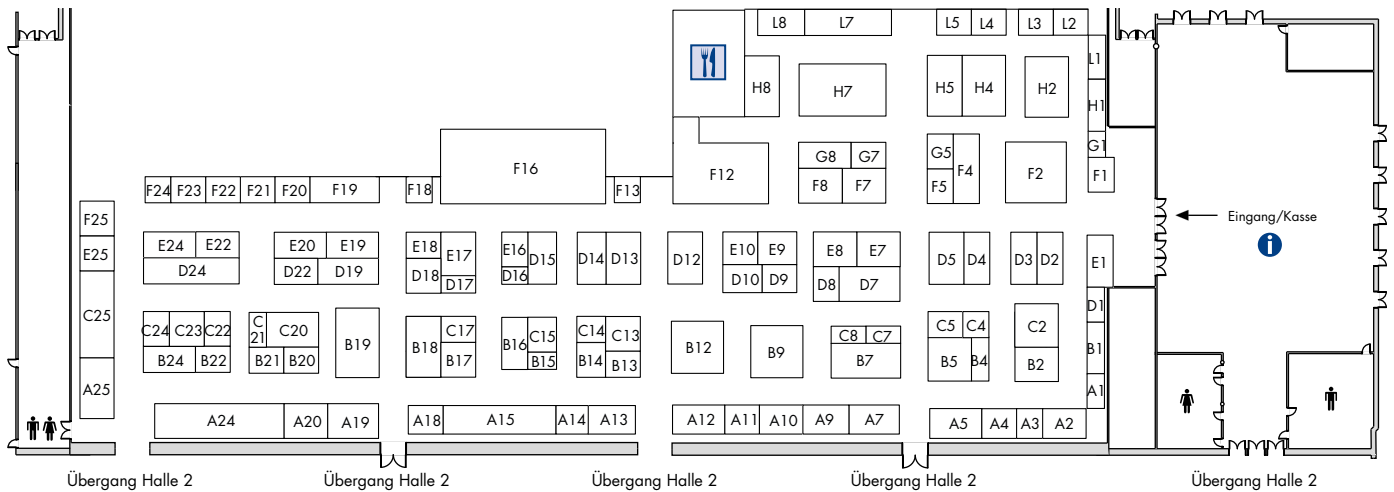

Übersicht · Halle 1

- 1-A 1 persona service AG & Co. KG, Niederlassung Dresden-Nord
- 1-A 2 RCS GmbH – Rail Components and Systems
- 1-A 4 HQM GmbH, Härtereie und Qualitätsmanagement GmbH
- 1-A 5 Selectrona GmbH
- 1-A 7 Wolff & Müller, Tief- und Straßenbau GmbH & Co. KG
- 1-A 9 Schenker Deutschland AG
- 1-A 9 Schenker Deutschland AG, Gst. Landverkehre
- 1-A 10 MICRO-EPSILON Optronic GmbH
- 1-A 11 KMS Zeitarbeit GmbH, Part of the KMS Group
- 1-A 12 BASF Schwarzheide GmbH
- 1-A 13 Eberspächer Exhaust Technology, Wilsdruff GmbH & Co. KG
- 1-A 14 SSS Energietechnik und Netzservice GmbH
- 1-A 15 SACHSENMETALL Unternehmensverband der Metall- und Elektroindustrie Sachsen e. V.
- 1-A 15 Schmiedeberger Gießerei GmbH
- 1-A 18 geva-institut GmbH
- 1-A 19 OBI GmbH & Co. Deutschland KG
- 1-A 20 BayWa AG, Personal Dienstleistungscenter
- 1-A 24 Auto Forum Heidenau GmbH & Co. KG
- 1-A 24 Autohaus Dresden Reick GmbH & Co. KG
- 1-A 24 Autohaus Elitzsch GmbH
- 1-A 24 Autohaus Franke GmbH & Co. KG
- 1-A 24 Autohaus Gommlich GmbH & Co. KG
- 1-A 24 Autohaus Holm Wirthgen GmbH & Co. KG
- 1-A 24 Autohaus Jan Wirthgen GmbH & Co. KG
- 1-A 24 Autohaus Jörg Pattusch GmbH & Co. KG
- 1-A 24 Autohaus Liliensiek GmbH
- 1-A 24 Autohaus Pirna GmbH
- 1-A 24 Autohaus Wilsdruff Wolfgang Rost oHG